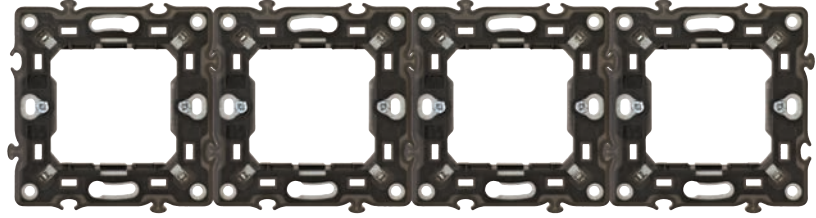

Teknik Kılavuz

Fonksiyonlar

Karkas

4x2M Karkas